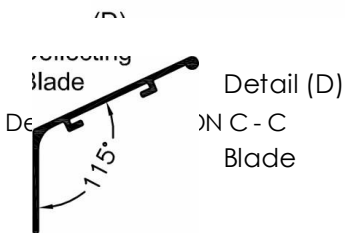

MODELO L-RF-TB

L-RF-TB

(Abierto)

Terminado en
Color blanco
(opcional) O

L-OB Opcional
L-RF-OB-TB

FB-Opcional
L-RF-TB-FB

SECCIÓN E-E

SECCIÓN F-F

NOTA: Media Real (A)x (B): 23 3/4"x 23 3/4"
diferente a esta consultar con ingeniería

MODEL L-AV-()-F-TB

L-AV-1

L-AV-

2-

180°

L-AV-

2-90°

L

180

L

Finish

White (Standard)
then colors (optional)

Note Available (A)x(B) 24 x 24