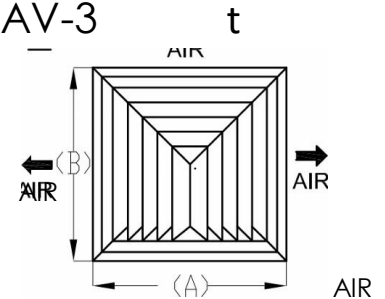

NOTA: Media Real (A)x (B): 23 3/4"x 23 3/4"
diferente a esta consultar con ingeniería

MODEL L-AV-()-F-TB

L-AV-1

L-AV-

2-

180°

L-AV-

2-90°

L-AV-3

(See

L-AV-4

Finish
White (Standard)
Other colors (Optional)

Note: Available

Dimensions are in inches

Submittal

MODEL L-JSK-TB