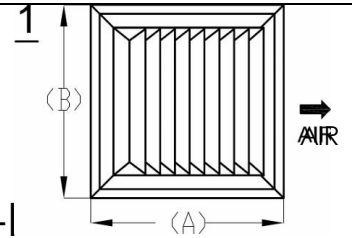

MODELO L-RF-TB

L-RF-TB

(Abierto)

Terminado en
Color blanco
(opcional) O

L-OB Opcional
L-RF-OB-TB

FB-Opcional
L-RF-TB-FB

SECCIÓN E-E

SECCIÓN F-F

NOTA: Media Real (A)x (B): 23 3/4"x 23 3/4"
diferente a esta consultar con ingeniería

MODEL L-AV-()-F-TB

L-AV-1

L-AV-

2-

180°

L-AV-

2-90°

L

180

L

Finish

White (Standard)
then colors (optional)

Note Available (A)x(B) 24 x 24