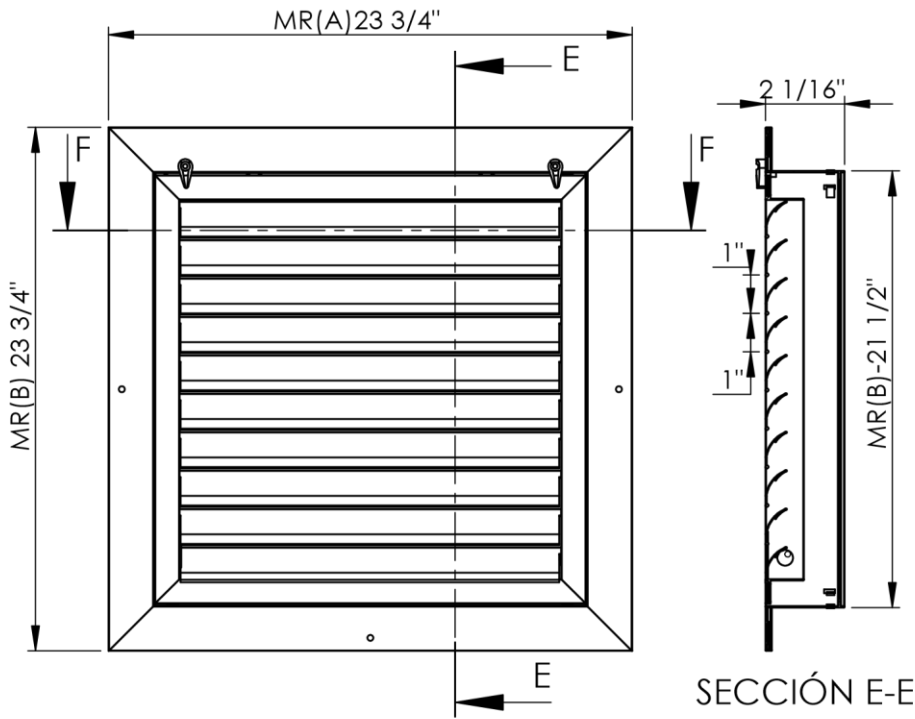

MODELO L-RF-TB

L-RF-TB

(Abierto)

Terminado en
Color blanco
(opcional) O

L-OB Opcional
L-RF-OB-TB

FB-Opcional
L-RF-TB-FB

SECCIÓN E-E

SECCIÓN F-F

NOTA: Media Real (A)x (B): 23 3/4"x 23 3/4"
diferente a esta consultar con ingeniería

MODEL L-AV-()-F-TB

L-AV-1

L-AV-

2-

180°

L-AV-

2-90°

L-AV-3

(See

L-AV-4

Finish
White (Standard)
Other colors (Optional)

Note: Available

Dimensions are in inches

Submittal

MODEL L-JSK-TB

L

180

L

Finish

White (Standard)
then colors (optional)

Note Available (A)x(B) 24 x 24