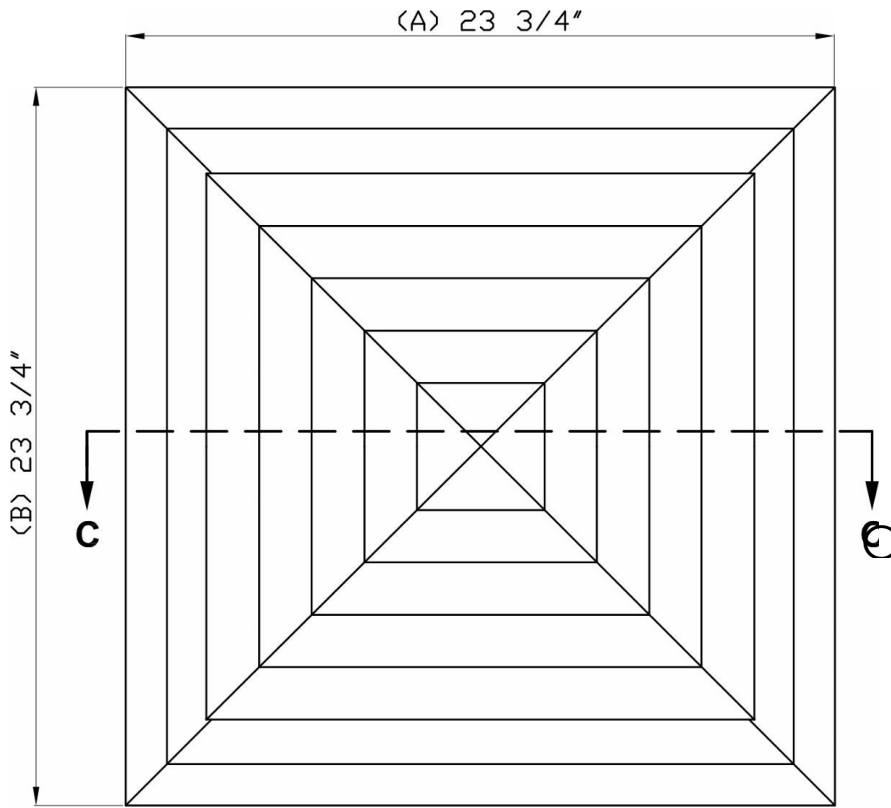

MODELO L-RF-TB

L-RF-TB

(Abierto)

Terminado en
Color blanco
(opcional) O

L-OB Opcional
L-RF-OB-TB

FB-Opcional
L-RF-TB-FB

SECCIÓN E-E

SECCIÓN F-F

NOTA: Media Real (A)x (B): 23 3/4"x 23 3/4"
diferente a esta consultar con ingeniería

MODEL L-AV-()-F-TB

L-AV-1

L-AV-

2-

180°

L-AV-

2-90°

L-AV-3

(See

L-AV-4

Finish
White (Standard)
Other colors (Optional)

Note: Available

Dimensions are in inches

Submittal

MODEL L-JSK-TB

L

180

L

Finish

White (Standard)
then colors (optional)

Note Available (A)x(B) 24 x 24