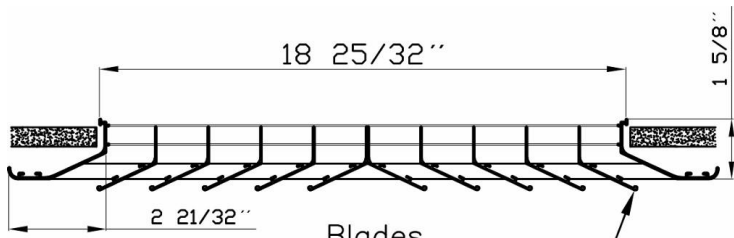

MODELO L-RF-TB

L-RF-TB

(Abierto)

Terminado en
Color blanco
(opcional) O

L-OB Opcional
L-RF-OB-TB

FB-Opcional
L-RF-TB-FB

SECCIÓN E-E

SECCIÓN F-F

NOTA: Media Real (A)x (B): 23 3/4"x 23 3/4"
diferente a esta consultar con ingeniería

MODEL L-AV-()-F-TB

L-AV-1

L-AV-

2-

180°

L-AV-

2-90°

L-AV-3

(See

L-AV-4

Finish
White (Standard)
Other colors (Optional)

Note: Available

Dimensions are in inches

Submittal

MODEL L-JSK-TB

L

180

L

Finish

White (Standard)
then colors (optional)

Note Available (A)x(B) 24 x 24