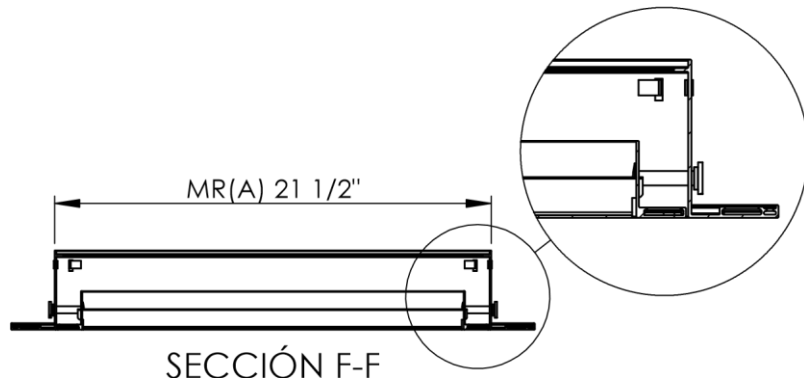

MODELO L-RF-TB

L-RF-TB

(Abierto)

Terminado en
Color blanco
(opcional) O

L-OB Opcional
L-RF-OB-TB

FB-Opcional
L-RF-TB-FB

SECCIÓN E-E

SECCIÓN F-F

NOTA: Media Real (A)x (B): 23 3/4"x 23 3/4"
diferente a esta consultar con ingeniería

MODEL L-AV-()-F-TB

L-AV-1

L-AV-

2-

180°

L-AV-

2-90°

L

180

L

Finish

White (Standard)
then colors (optional)

Note Available (A)x(B) 24 x 24